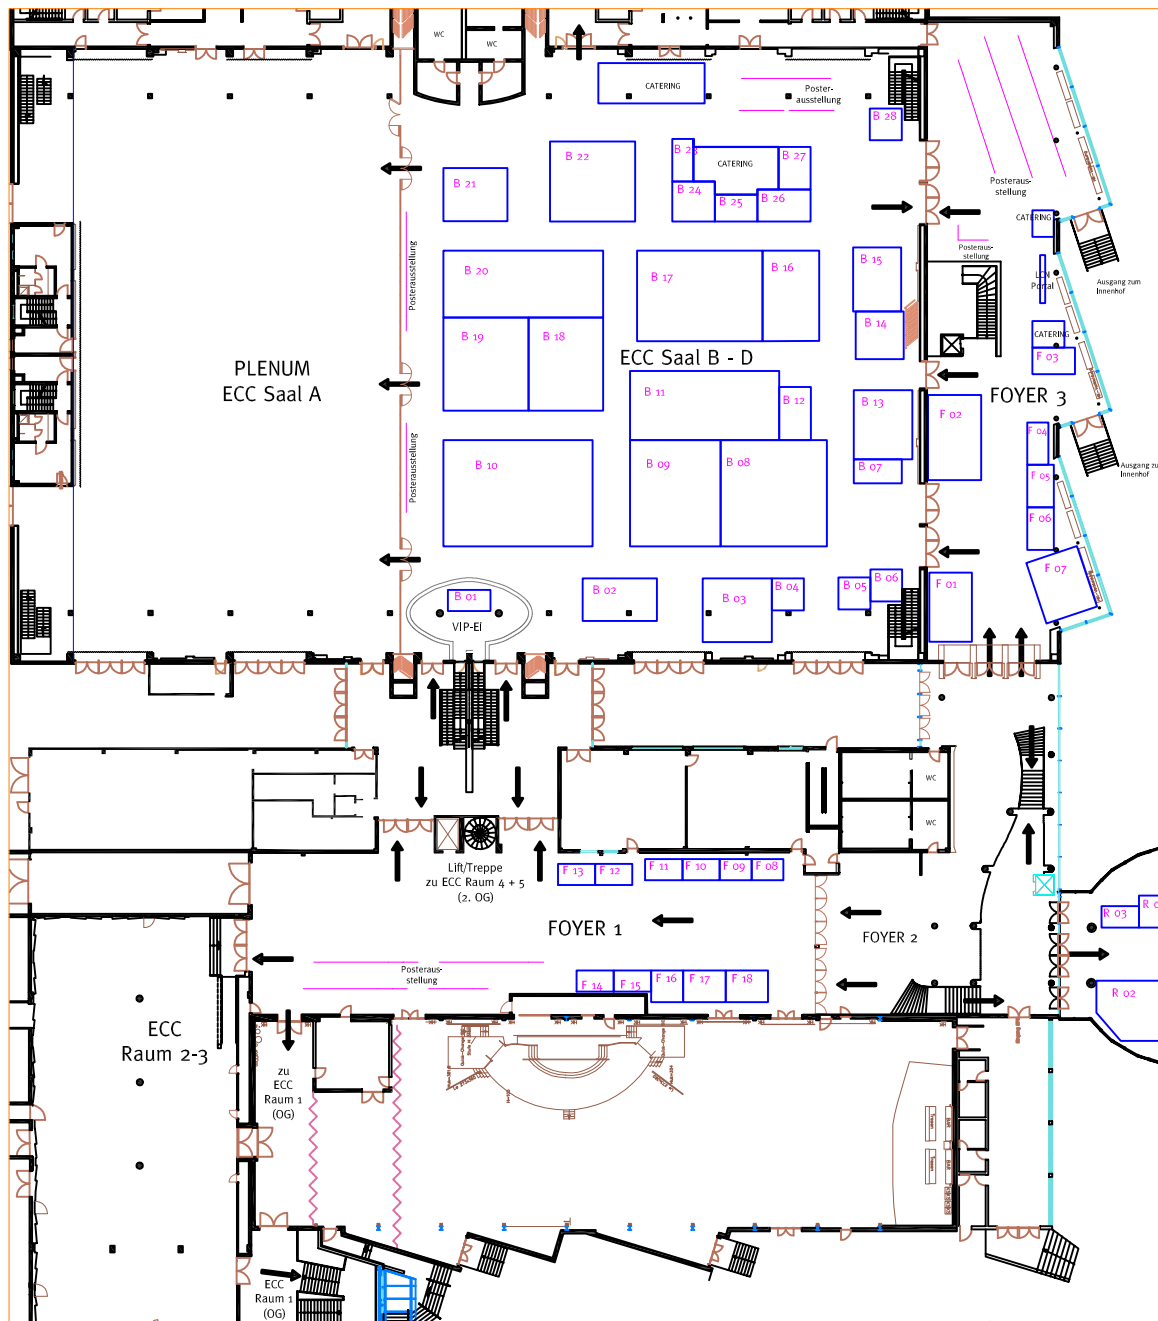

8. Jahrestagung der Deutschen Gesellschaft für Nephrologie

Berlin, 10. - 13.09.2016

Estrel Convention Center

Stand: 30.06.2016
Änderungen vorbehalten!

Estrel Convention Center,
Sonnentallee 225, 12057 Berlin

Alle Maße sind am Bau zu prüfen !

Location:

Date

Blatt Größe:
DIN A4

ohne
Masstab