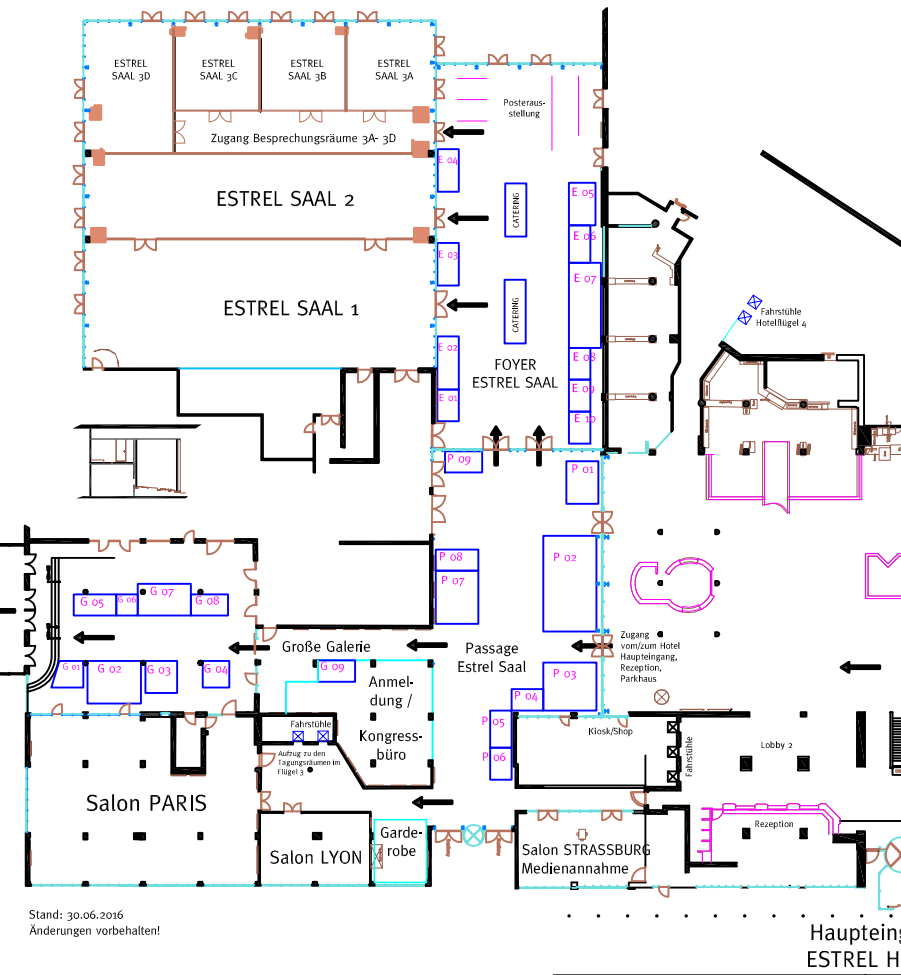

8. Jahrestagung der Deutschen Gesellschaft für Nephrologie

Berlin, 10. - 13.09.2016

Estrel Convention Center

Stand: 30.06.2016
Änderungen vorbehalten!

Estrel Convention Center,
Sonnentallee 225, 12057 Berlin

Alle Maße sind am Bau zu prüfen !

Location:

Date

Blatt Größe:
DIN A4

ohne
Masstab